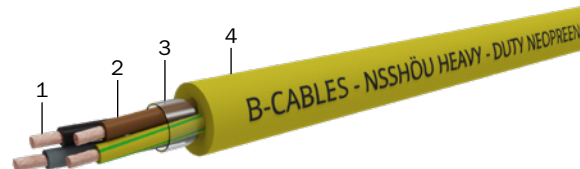

NSSHÖU HEAVY - DUTY NEOPREEN CABLE

0,6 kV/1 kV

www.b-cables.be

Soepele voedingskabel gebruikt in zwaar belaste omgevingen.
Câble souple utiliser dans des environnement rigoureux.

Laag spanning (LS)
Basse Tension (BT)

Beschrijving van de kabel / Construction du câble

1 Kern / Ame

Vertinde kopergeleider klasse 5 volgens VDE 0295
Conducteur en cuivre étamé classe 5 suivant VDE 0295

2 Isolatie/Isolation

EPR- Isolatie
Isolation en EPR

3 Binnenmantel / Manteau intermédiaire

Rubber / Caoutchouc

4 Buitenmantel / Gaine extérieure

Elastomeer (PCP) gele buitenmantel
Gaine extérieure en élastomère (PCP) jaune

Markering / Marquage

VDE - NSSHOU 0,6/1 kV n°x section
Alternatieve kabel : PROTOMONT- Merk PRYSMIAN GROUP
Câble alternative : PROTOMONT - Marque PRYSMIAN Groupe

Normen / Normes

DIN VDE 0250 PART 812

Dimensionele karakteristieken / Caractéristiques dimensionnelles

Aantal geleiders / Nombre de conducteurs

1

2

3

4

Sectie / Section 1,5 - 50 mm²