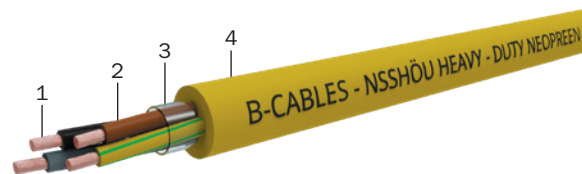

NSSHÖU HEAVY - DUTY NEOPREEN CABLE

0,6 kV/1 kV

www.b-cables.be

Soepele voedingskabel gebruikt in zwaar belaste omgevingen.
Câble souple utiliser dans des environnement rigoureux.

Laag spanning (LS)
Basse Tension (BT)

Beschrijving van de kabel / Description du câble

1 Kern / Ame

Vertinde kopergeleider klasse 5 volgens VDE 0295
Conducteur en cuivre étamé classe 5 suivant VDE 0295

2 Isolatie/Isolation

EPR- Isolatie
Isolation en EPR

3 Binnenmantel / Manteau Intermédiaire

Rubber / Caoutchouc

4 Buitenmantel / Gaine Extérieure

Elastomeer (PCP) Gele Buitenmantel
Gaine extérieure en élastomère (PCP) Jaune

Markering / Marquage

VDE - NSSHOU 0,6/1 KV n°x section
Alternatieve kabel : PROTOMONT- Merk PRYSMIAN GROUP
Câble alternative : PROTOMONT - Marque PRYSMIAN Groupe

Normen / Normes

DIN VDE 0250 PART 812

Dimensionele karakteristieken / Caractéristiques dimensionnelles

Aantal geleiders / Nombre de conducteurs

1

2

3

4

Sectie / Section 1,5 - 50 mm²