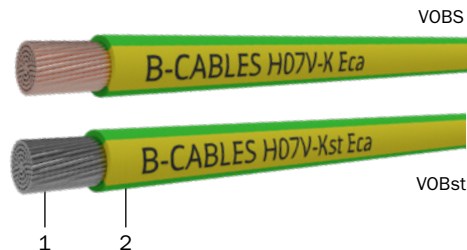

H07V-K VOBS Eca

H07V-Kst VOBSt Eca

450 V/750 V
450 V/750 V

www.b-cables.be

PVC montagedraad voor vaste huishoudelijke en industriële installaties/montage bordenbouw.
Fil de câblage isolé au PVC pour installation domestiques et industrielles.

Laag spanning (LS)
Basse tension (BT)

Beschrijving van de kabel / Construction du câble

1 Kern / Ame

Soepel (V-K: onvertind - V-Kst: vertind) koper
Cuivre nu souple (V-K: non étamé - V-Kst: étamé)
min. 1,5 mm², max. 240 mm²

Buigzaamheid / Souplesse

Klasse 5 soepel volgens / Classe 5 souple selon
HD 383 of / ou EN 60 228

Maximale temperatuur van de geleider / Température maximale à l'âme

70 °C werkingstemperatuur, 160 °C bij kortsluitstroom
70 °C en permanence, 160 °C en court-circuit

2 Isolatie / Isolation PVC

Markering / Marquage

USE <HAR> H07V-K 1,5 n° fabriek / usine

Normen / Normes

HD 60 364
HD 21 3 - EN 60227
EN 50575 Eca

Karakteristieken van de kabel / Caractéristiques du câble

Dimensionele karakteristieken / Caractéristiques dimensionnelles

Aantal geleiders / Nombre de conducteurs

1

Secctie / Section

1,5

240

Eca