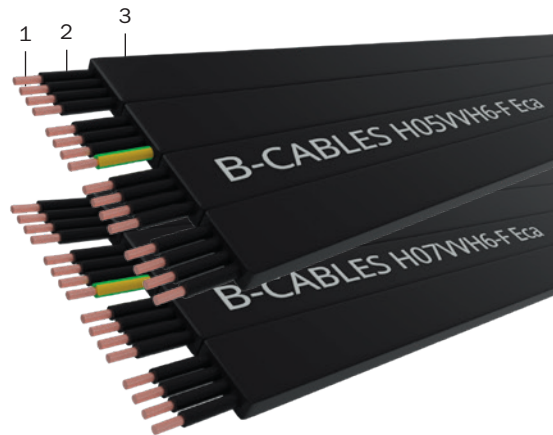

H05 VVH6-F H07 VVH6-F

300 V/500 V
450 V/750 V

www.b-cables.be

Platte soepele kabel voor liften, rolbruggen, hijskranen, enz.
Câble méplat pour ascenseurs, chariots de ponts roulants (guirlandes)

Laag spanning (LS)
Basse tension (BT)

Beschrijving van de kabel / Description du câble

1 Kern / Ame

Meerdradig ontvernd koper, klasse 5 / Multibrins cuivre nu, classe 5 (< 6 mm²)

Gekableerde kern van 0,30 mm diameter / Ame câblée avec un diamètre de 0,30 mm (> 6 mm²)

Aders parallel naast elkaar geplaatst in groepen van 2, 3 of 4 met scheurdraad per groep

Conducteurs placés parallèlement côte à côte, un cordon placé dans chaque groupe facilite le déchirement de la gaine.

2 Isolatie / Isolation

PVC

3 Buitenmantel / Gaine extérieure

Soepele PVC, zwart / PVC souple, noir

Normen / Normes

HD 60 364

HD 359

EN 227 6